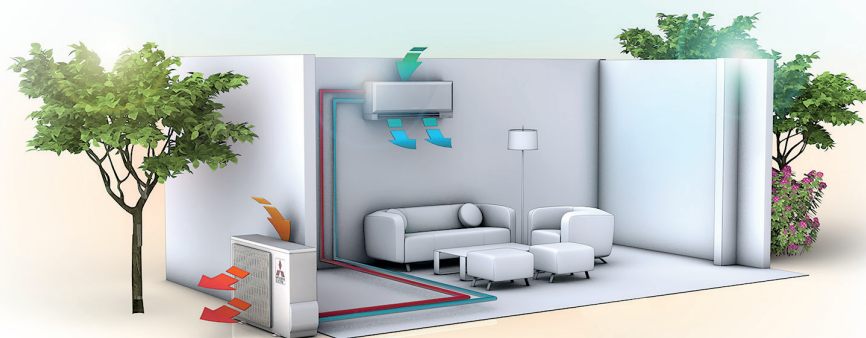

MSZ-HR COOL

LUFTKONDITIONERING

Kyla under varma sommardagar

BE SMART STAY COOL

Sommaren i Sverige de senaste åren har blivit allt varmare och temperaturer över 30 grader har blivit mera regel än undantag. Med HR COOL slipper du sitta inne och svettas, sova dåligt och känna dig orkeslös. Nu har du möjlighet att med god driftsekonomi effektivt kyla ner ditt hus under de hetaste sommardagarna. Ett svalt hem med ett inomhusklimat anpassat för sommarens värmebölja blir verklighet med HR COOL.

KYLER NER RUMMET SNABBT OCH EFFEKTIVT

HR COOL kyla snabbt och energieffektivt ned ett varmt rum till ett behagligt inomhusklimat. Då kall luft väger mer än varm luft är luftflödet speciellt anpassat till kyla.

Det gör att luften effektivt når rummets alla utrymmen och du snabbt får den önskade temperaturen.

 MELCloud®

STYR MED WIFI*

MELCloud, Mitsubishi Electric's WiFi-Interface med styrning via app, gör det möjligt att styra din värmepump, oavsett om du är hemma i soffan eller är ute på resande fot!

HR COOL kompakta design gör den lättplacerad och ger dig fler valmöjligheter och flexibilitet vid installation. Med sin kompakta storlek kan HR Cool enkelt placeras

vid låga höjder t.ex. över en dörrpost eller ett fönster. Enkel och lätthanterlig fjärrkontroll ger dig möjlighet att styra din luftkonditionering från soffan.