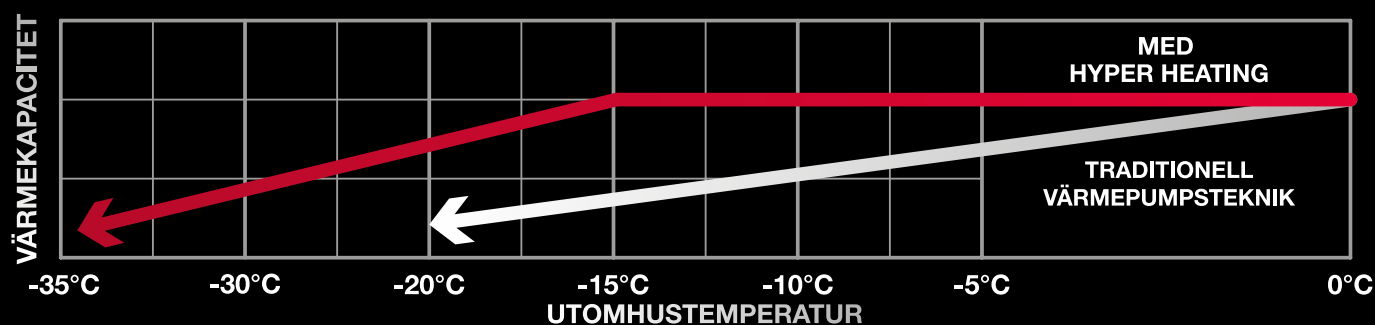

UNDERHÅLLSSVÄRME

HERO kan användas också som underhållsvärme i till exempel förråd, garage eller sommarstuga. Du väljer själv önskad temperatur steglöst från +10 °C till +31 °C.