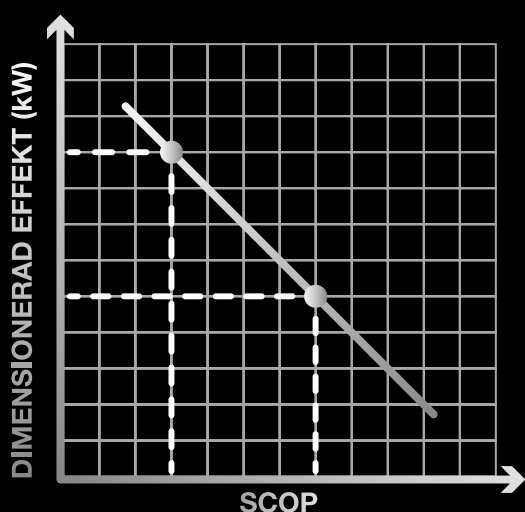

VÄRMER DIN VARDAG